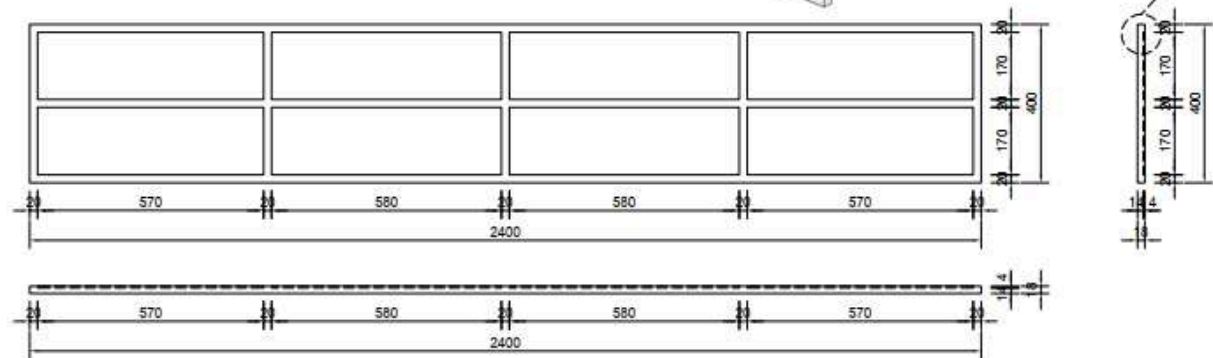

SIÊU THỊ THẾ GIỚI
NỘI THẤT

TẤM ỐP TƯỜNG BIÊN DẠNG 3D

sieuthithegioinoithat.vn

Tấm ốp tường
BIÊN DẠNG 3D

Tấm Ốp Tường

Biên dạng 3D

Kích thước: 450x2400

PMG - W04

Tấm Ốp Tường

Biên dạng 3D

Kích thước: 450x2400

PMG - W05

Tấm Ốp Tường

Biên dạng 3D

Kích thước: 450x2400

PMG - W06

Tấm Ốp Tường

Biên dạng 3D

Kích thước: 450x2400

PMG - W07

Tấm Ốp Tường

Biên dạng 3D

PMG - W08

Kích thước: 450x2400

Tấm Ốp Tường

Biên dạng 3D

PMG - W09

Kích thước: 450x2400

Tấm Ốp Tường

Biên dạng 3D

Kích thước: 450x2400

PMG - W10