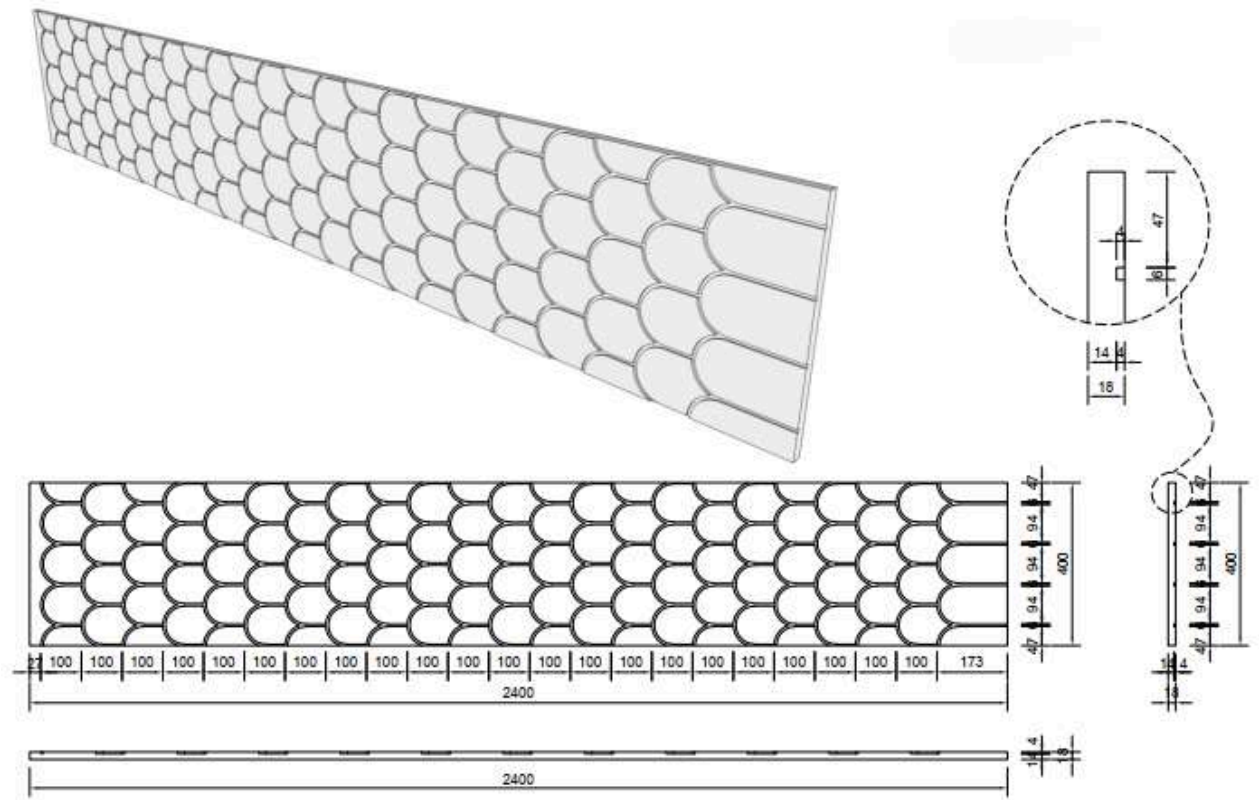

Tấm Ốp Tường

Biên dạng 3D

Kích thước: 450x2400

PMG - W07

Tấm Ốp Tường

Biên dạng 3D

PMG - W08

Kích thước: 450x2400

Tấm Ốp Tường

Biên dạng 3D

PMG - W09

Kích thước: 450x2400

Tấm Ốp Tường

Biên dạng 3D

Kích thước: 450x2400

PMG - W10

Tấm Ốp Tường

Biên dạng 3D

PMG - W11

Kích thước: 450x2400

Tấm Ốp Tường

Biên dạng 3D

Kích thước: 450x2400

PMG - W12