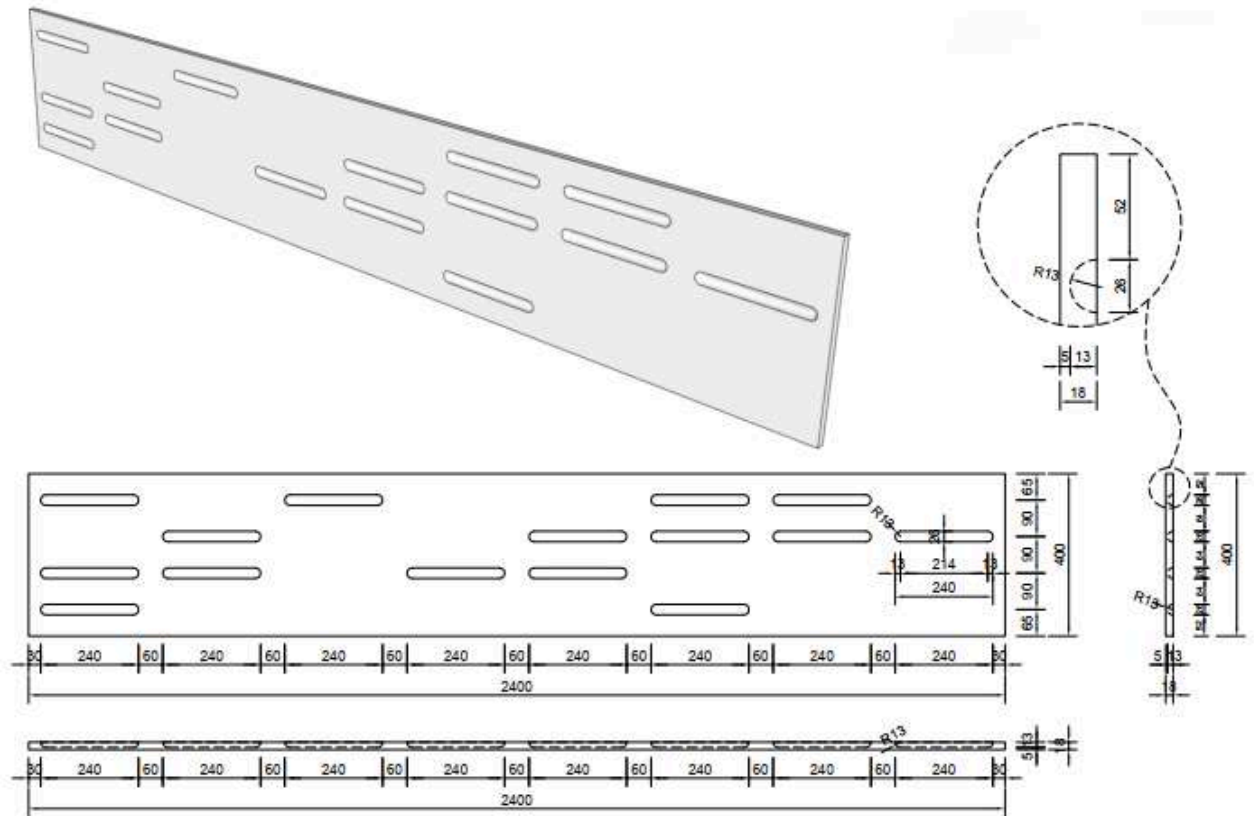

Tấm Ốp Tường

Biên dạng 3D

PMG - W11

Kích thước: 450x2400

Tấm Ốp Tường

Biên dạng 3D

Kích thước: 450x2400

PMG - W12

Tấm Ốp Tường

Biên dạng 3D

Kích thước: 450x2400

PMG - W13

Tấm Ốp Tường

Biên dạng 3D

Kích thước: 450x2400

PMG - W14