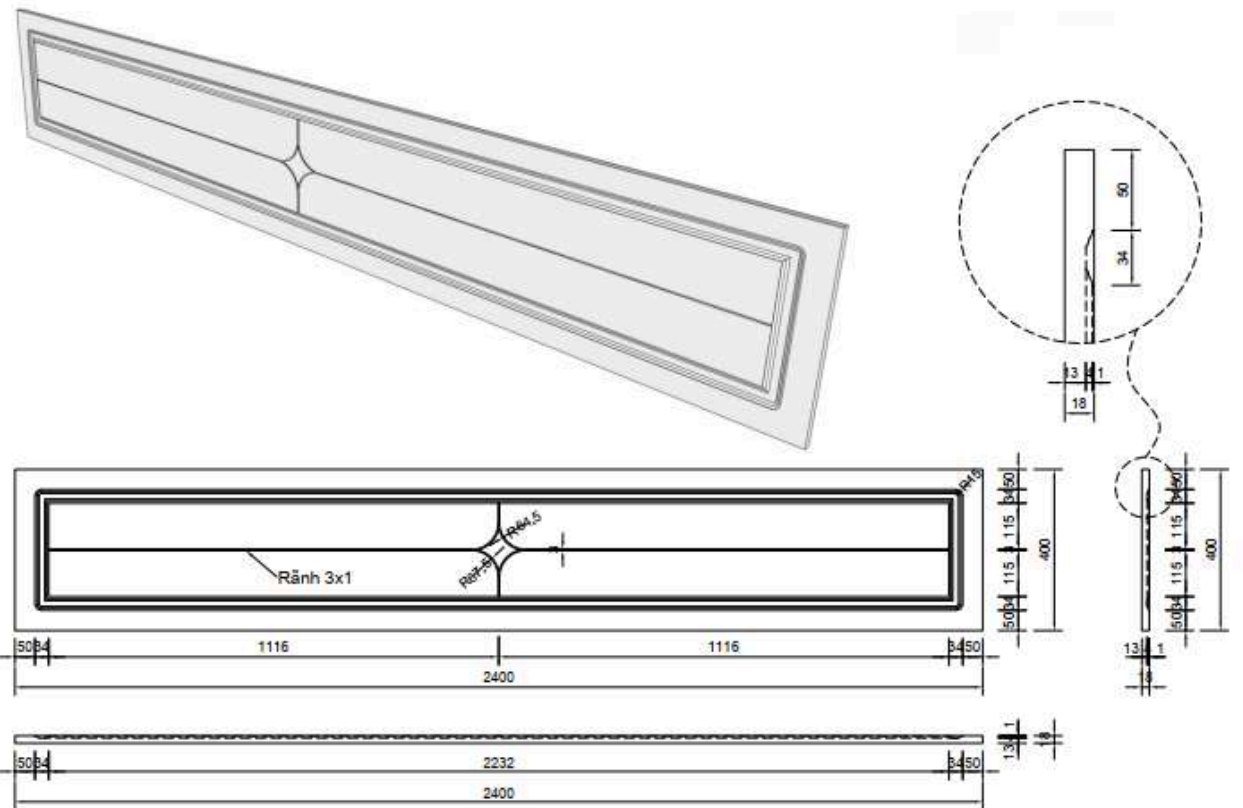

Tấm Ốp Tường

Biên dạng 3D

PMG - W09

Kích thước: 450x2400

Tấm Ốp Tường

Biên dạng 3D

Kích thước: 450x2400

PMG - W10

Tấm Ốp Tường

Biên dạng 3D

PMG - W11

Kích thước: 450x2400

Tấm Ốp Tường

Biên dạng 3D

Kích thước: 450x2400

PMG - W12

Tấm Ốp Tường

Biên dạng 3D

Kích thước: 450x2400

PMG - W13

Tấm Ốp Tường

Biên dạng 3D

Kích thước: 450x2400

PMG - W14