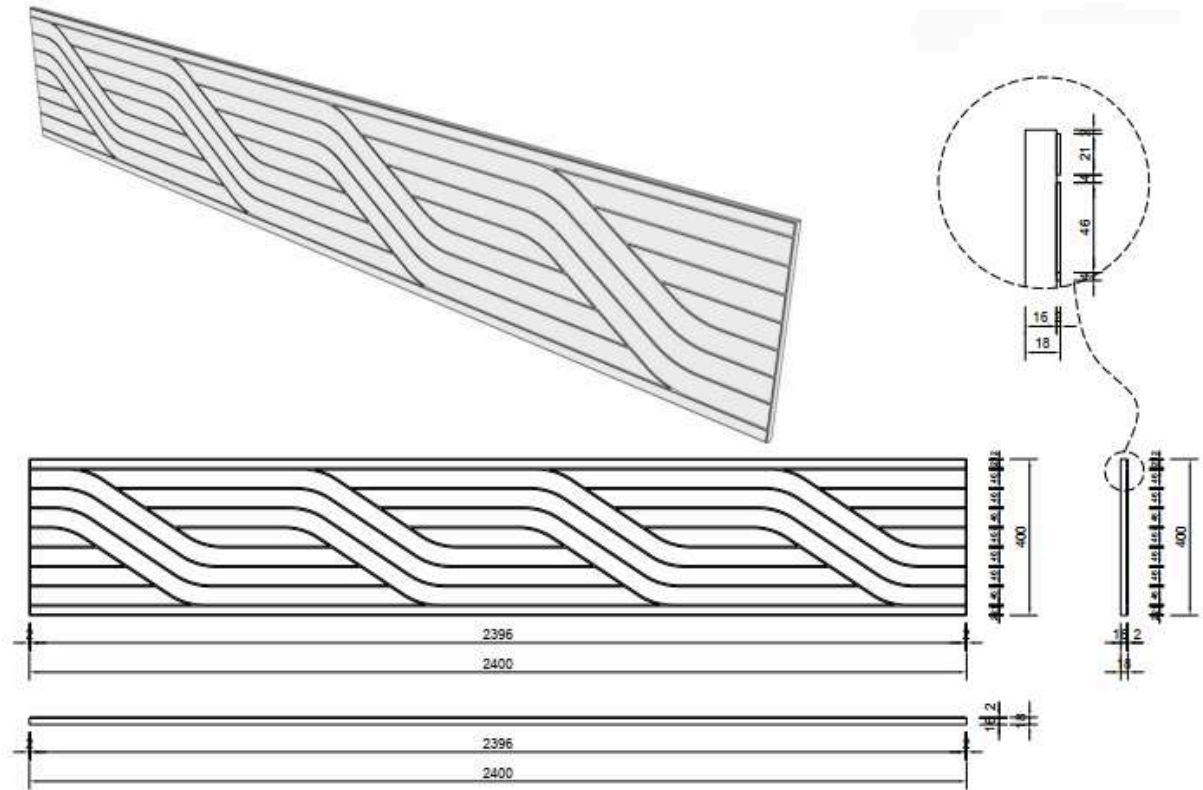

Kích thước: 450x2400