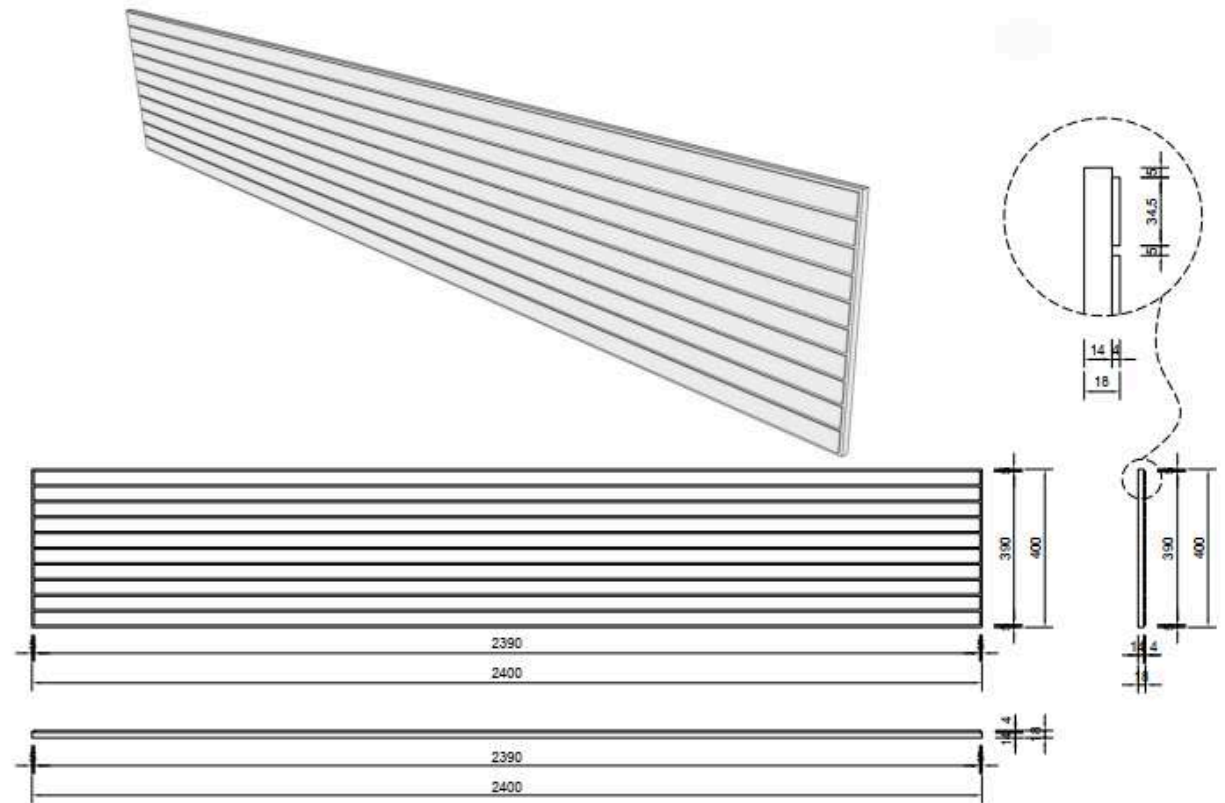

SIÊU THỊ THẾ GIỚI
NỘI THẤT

TẤM ỐP TƯỜNG BIÊN DẠNG 3D

sieuthithegioinoithat.vn

Tấm ốp tường
BIÊN DẠNG 3D

Tấm Ốp Tường

Biên dạng 3D

Kích thước: 450x2400

PMG - W04

Tấm Ốp Tường

Biên dạng 3D

Kích thước: 450x2400

PMG - W05

Tấm Ốp Tường

Biên dạng 3D

Kích thước: 450x2400

PMG - W06

Tấm Ốp Tường

Biên dạng 3D

Kích thước: 450x2400

PMG - W07

Tấm Ốp Tường

Biên dạng 3D

PMG - W08

Kích thước: 450x2400

Tấm Ốp Tường

Biên dạng 3D

PMG - W09

Kích thước: 450x2400

Tấm Ốp Tường

Biên dạng 3D

Kích thước: 450x2400

PMG - W10