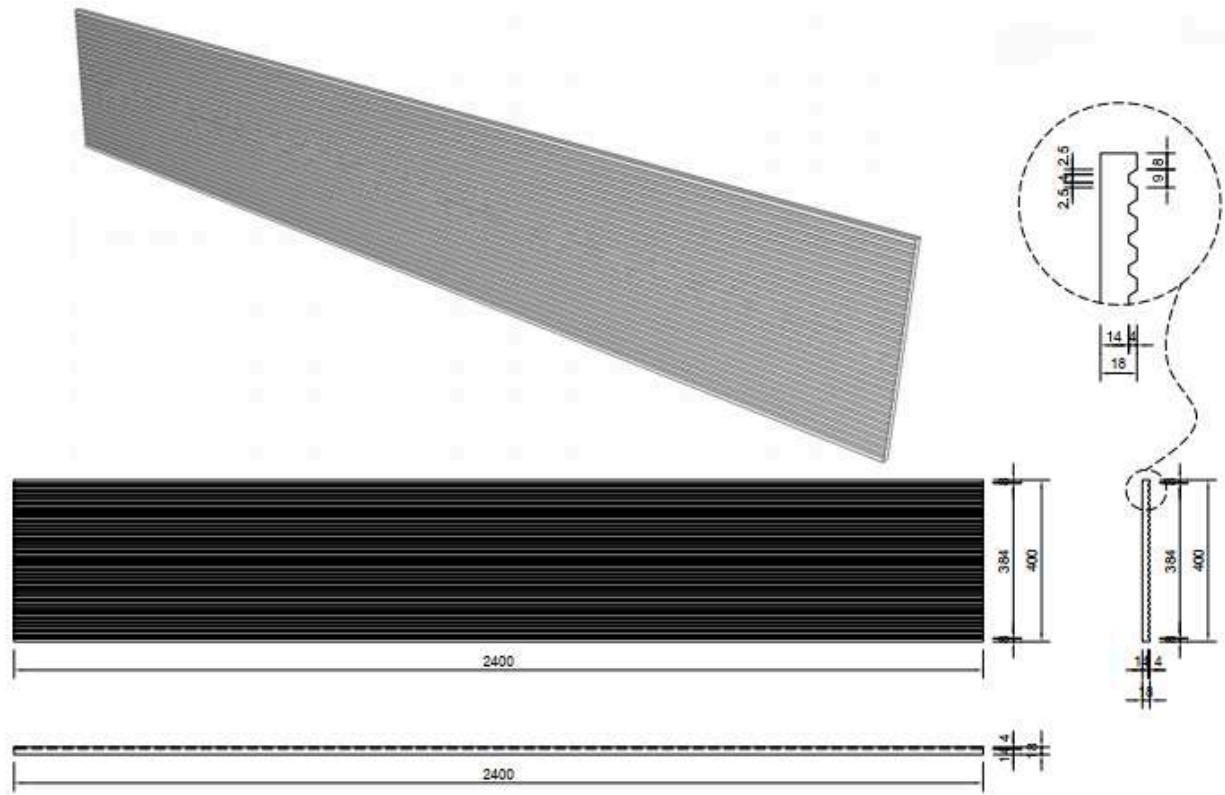

SIÊU THỊ THẾ GIỚI
NỘI THẤT

TẤM ỐP TƯỜNG BIÊN DẠNG 3D

sieuthithegioinoithat.vn

Tấm ốp tường
BIÊN DẠNG 3D

Tấm Ốp Tường

Biên dạng 3D

Kích thước: 450x2400

PMG - W04

Tấm Ốp Tường

Biên dạng 3D

Kích thước: 450x2400

PMG - W05

Tấm Ốp Tường

Biên dạng 3D

Kích thước: 450x2400

PMG - W06

Tấm Ốp Tường

Biên dạng 3D

Kích thước: 450x2400

PMG - W07

Tấm Ốp Tường

Biên dạng 3D

PMG - W08

Kích thước: 450x2400

Tấm Ốp Tường

Biên dạng 3D

PMG - W09

Kích thước: 450x2400

Tấm Ốp Tường

Biên dạng 3D

Kích thước: 450x2400

PMG - W10