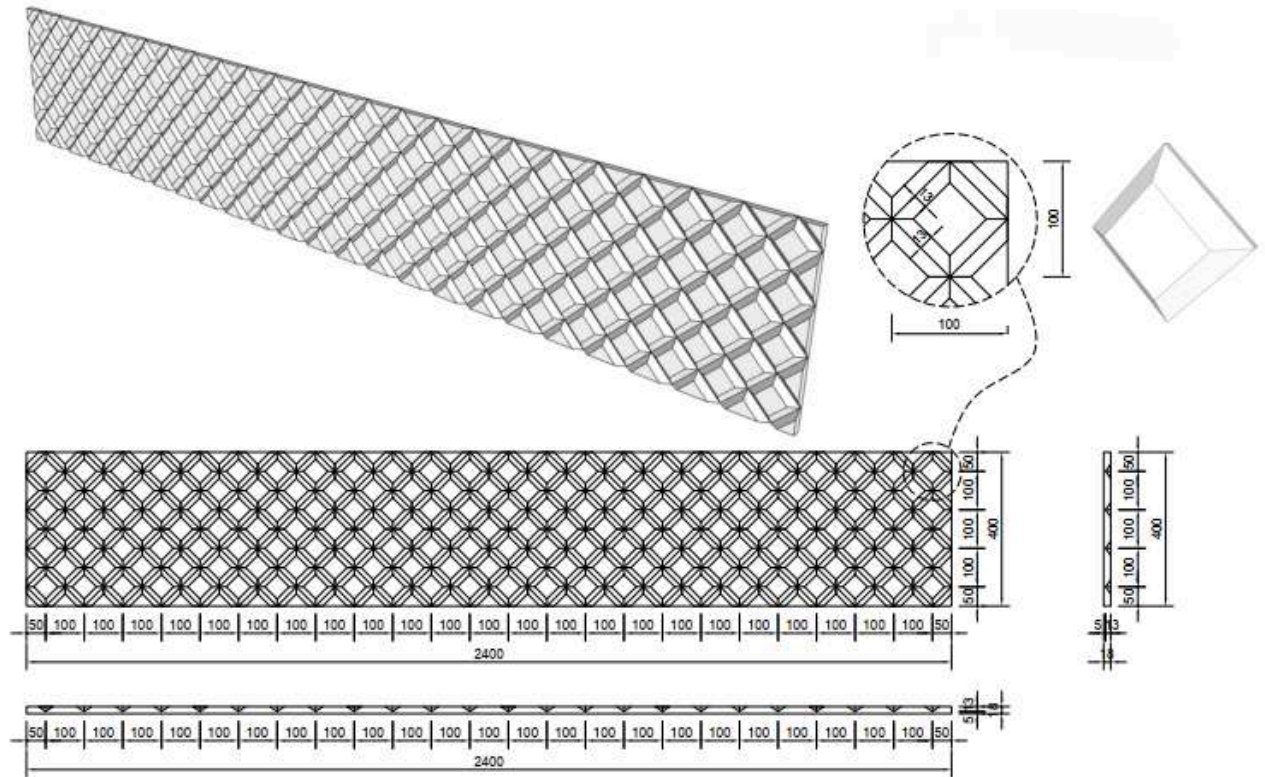

SIÊU THỊ THẾ GIỚI
NỘI THẤT

TẤM ỐP TƯỜNG BIÊN DẠNG 3D

sieuthithegioinoithat.vn

Tấm ốp tường
BIÊN DẠNG 3D

Tấm Ốp Tường

Biên dạng 3D

Kích thước: 450x2400

PMG - W04

Tấm Ốp Tường

Biên dạng 3D

Kích thước: 450x2400

PMG - W05

Tấm Ốp Tường

Biên dạng 3D

Kích thước: 450x2400

PMG - W06

Tấm Ốp Tường

Biên dạng 3D

Kích thước: 450x2400

PMG - W07

Tấm Ốp Tường

Biên dạng 3D

PMG - W08

Kích thước: 450x2400

Tấm Ốp Tường

Biên dạng 3D

PMG - W09

Kích thước: 450x2400

Tấm Ốp Tường

Biên dạng 3D

Kích thước: 450x2400

PMG - W10