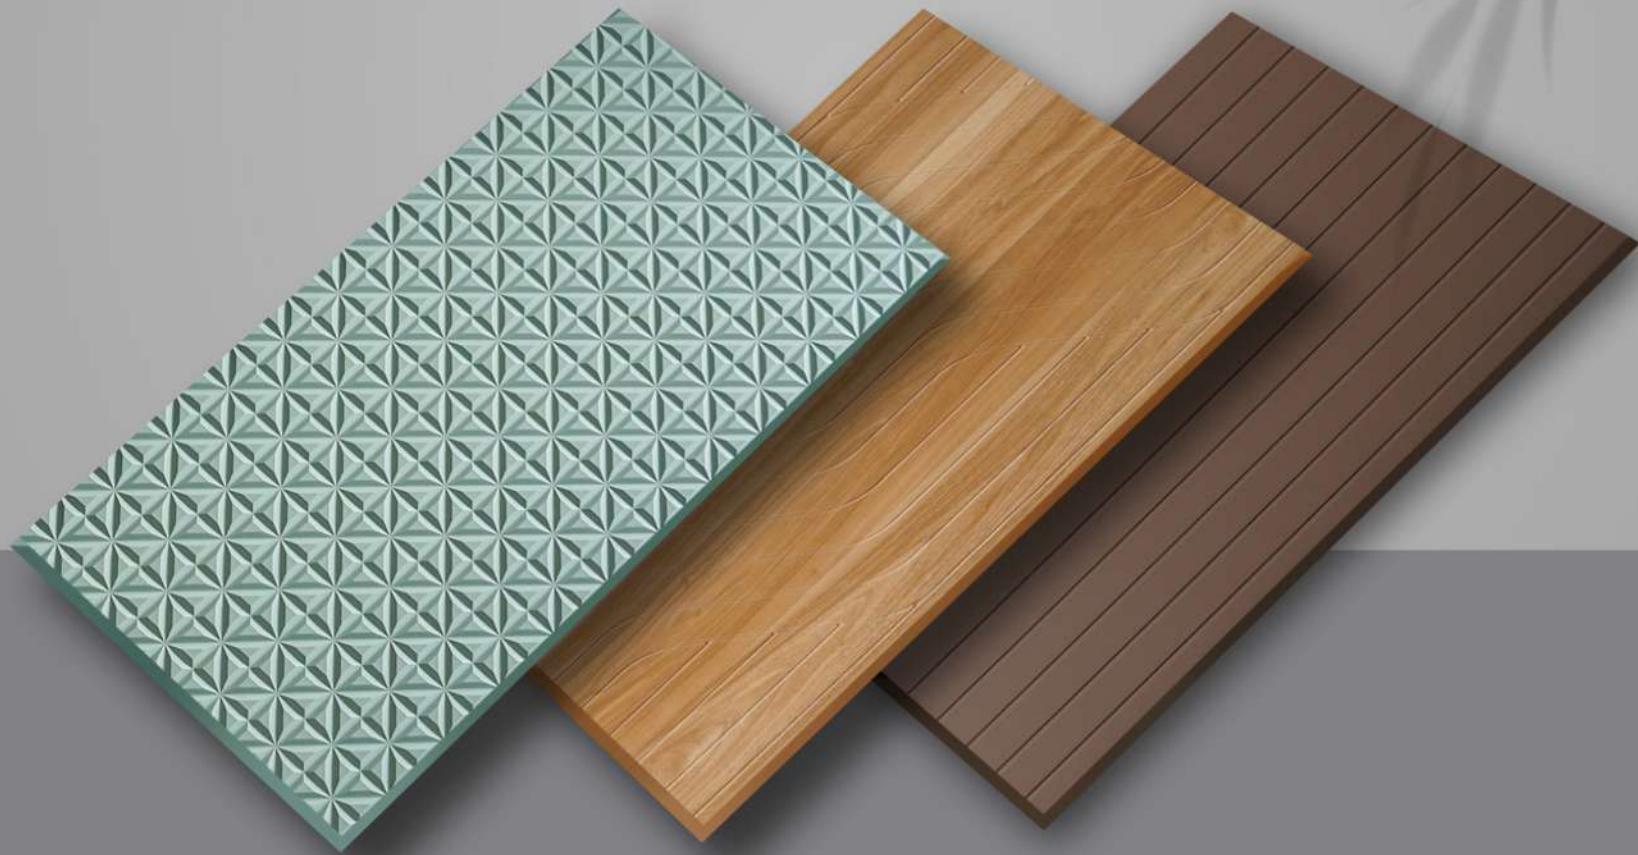

SIÊU THỊ THẾ GIỚI
NỘI THẤT

TẤM ỐP TƯỜNG BIÊN DẠNG 3D

sieuthithegioinoithat.vn

Tấm ốp tường
BIÊN DẠNG 3D

Tấm Ốp Tường

Biên dạng 3D

Kích thước: 450x2400

PMG - W04

Tấm Ốp Tường

Biên dạng 3D

Kích thước: 450x2400

PMG - W05

Tấm Ốp Tường

Biên dạng 3D

Kích thước: 450x2400

PMG - W06

Tấm Ốp Tường

Biên dạng 3D

Kích thước: 450x2400

PMG - W07

Tấm Ốp Tường

Biên dạng 3D

PMG - W08

Kích thước: 450x2400

Tấm Ốp Tường

Biên dạng 3D

PMG - W09

Kích thước: 450x2400

Tấm Ốp Tường

Biên dạng 3D

Kích thước: 450x2400

PMG - W10