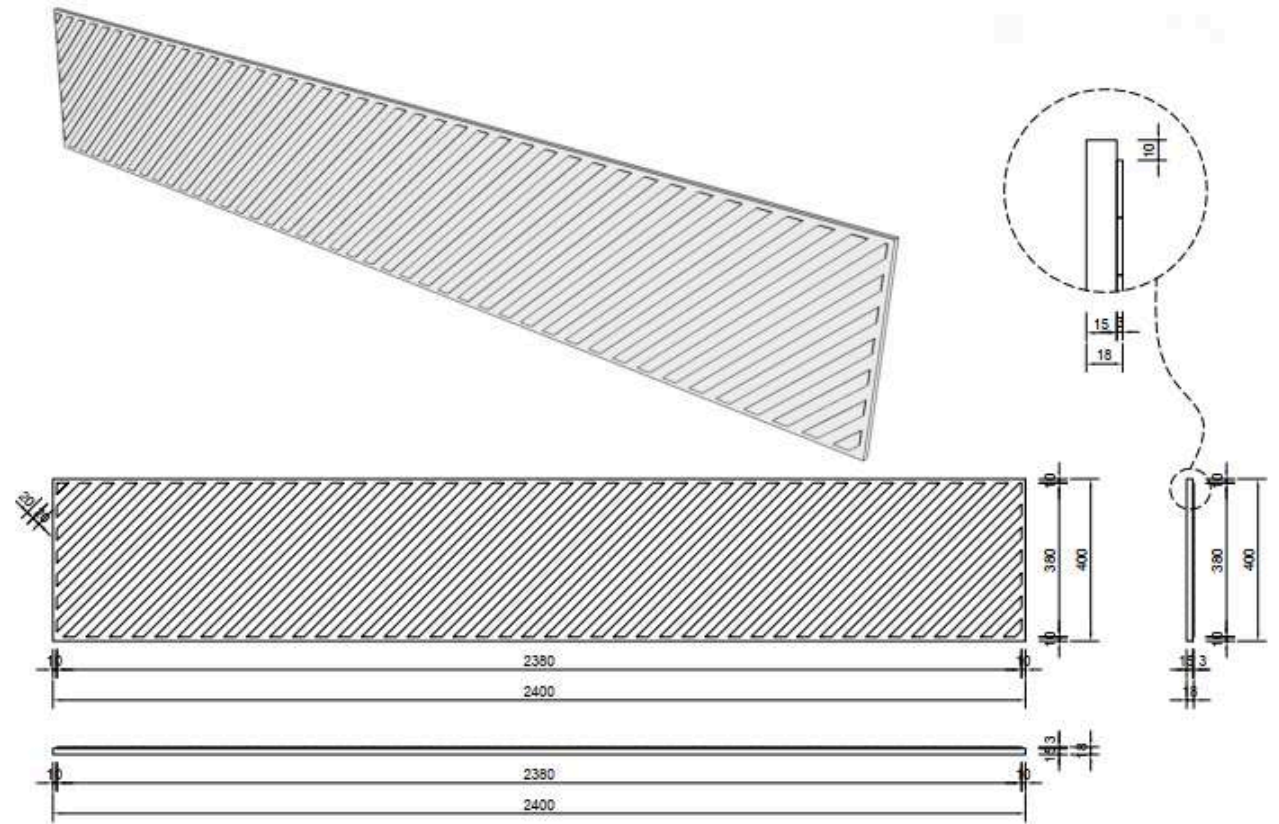

Tấm Ốp Tường

Biên dạng 3D

PMG - W11

Kích thước: 450x2400

Tấm Ốp Tường

Biên dạng 3D

Kích thước: 450x2400

PMG - W12

Tấm Ốp Tường

Biên dạng 3D

Kích thước: 450x2400

PMG - W13

Tấm Ốp Tường

Biên dạng 3D

Kích thước: 450x2400

PMG - W14