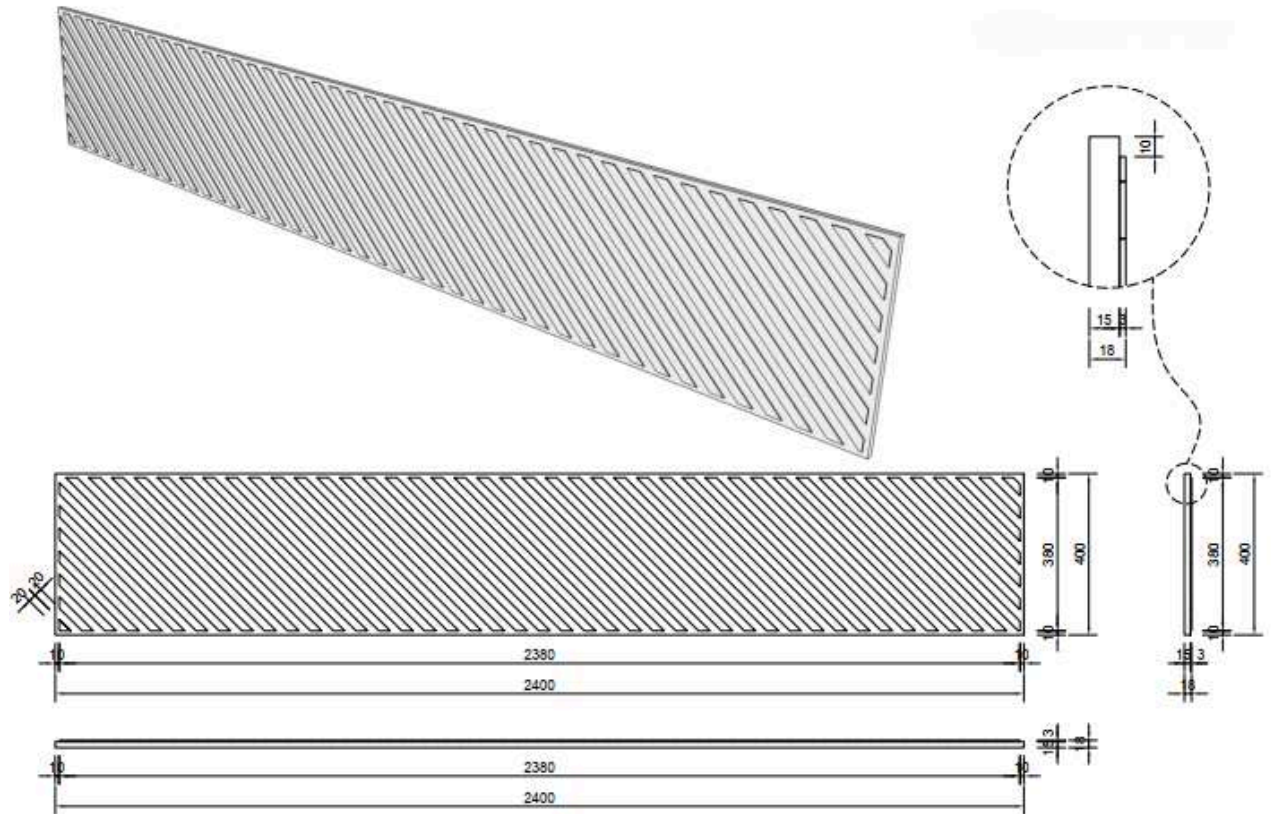

Tấm Ốp Tường

Biên dạng 3D

Kích thước: 450x2400

PMG - W13

Tấm Ốp Tường

Biên dạng 3D

Kích thước: 450x2400

PMG - W14