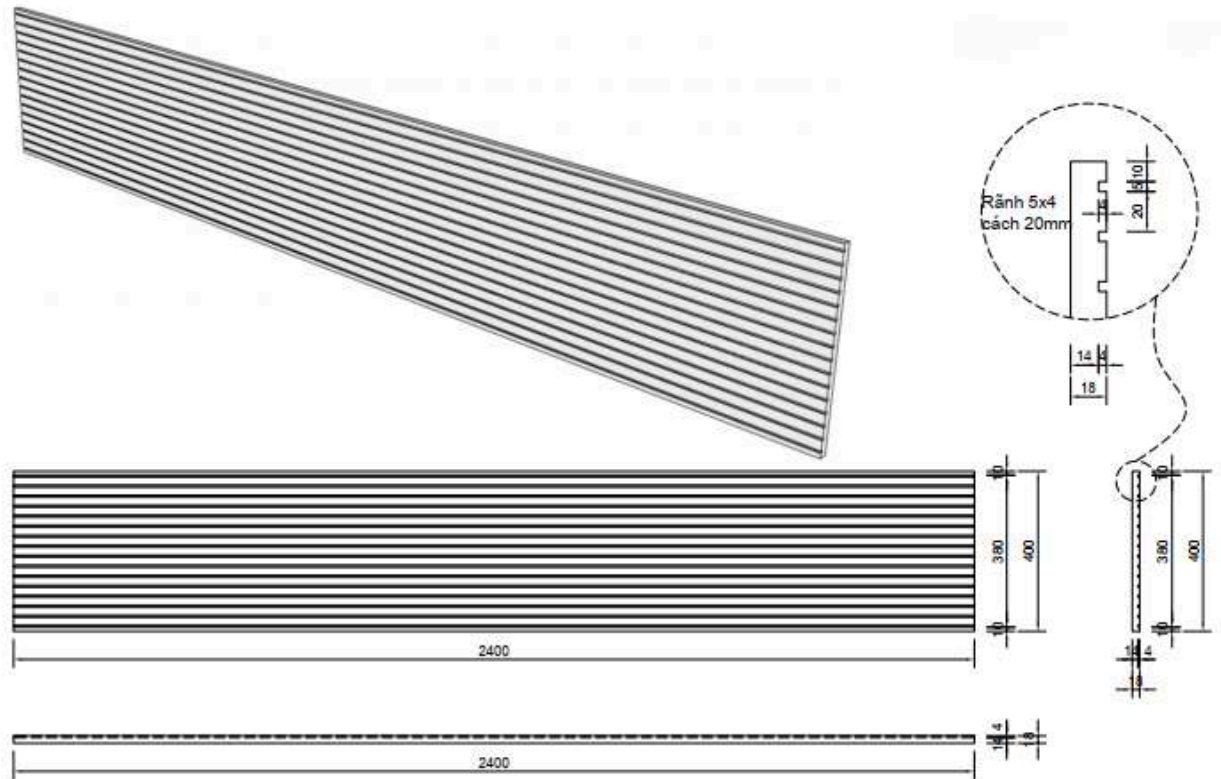

Tấm Ốp Tường

Biên dạng 3D

Kích thước: 450x2400

PMG - W05

Tấm Ốp Tường

Biên dạng 3D

Kích thước: 450x2400

PMG - W06

Tấm Ốp Tường

Biên dạng 3D

Kích thước: 450x2400

PMG - W07

Tấm Ốp Tường

Biên dạng 3D

PMG - W08

Kích thước: 450x2400

Tấm Ốp Tường

Biên dạng 3D

PMG - W09

Kích thước: 450x2400

Tấm Ốp Tường

Biên dạng 3D

Kích thước: 450x2400

PMG - W10